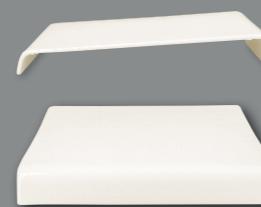

SHOW YOUR TRUE COLOURS

SUGGESTIONS Shared

Embossed rectangular platter NFSHREP32

Its body resembles a bridge to facilitate its handling at counters in tapas bars.

SUGGESTIONS *Shared*

Embossed rectangular platter
 Plat rectangulaire mouluré
 Platte rechteckig mit Relief-Dekor
 Fuente rectangular con relieve
 Piatto rettangolare con rilievo

NFSHREP32W 32.5 x 26.5 cm - GN 1/2
 12.80 x 10.45"

NFSHREP32 32.5 x 17.6 cm - GN 1/3
 12.80 x 6.95"

6

NFSHREP26 26.5 x 16.2 cm - GN 1/4
 10.45 x 6.40"

NFSHREP18 17.6 x 16.2 cm - GN 1/6
 6.95 x 6.40"

12

Standing rectangular platter
 Plat rectangulaire surélevé
 Platte rechteckig erhöht
 Fuente rectangular elevado
 Piatto rettangolare elevato

SHSRP35 34.5 x 25 cm - 5.5 cm
 13.60 x 9.85" - 2.15"

SHSRP32 32 x 15 cm - 5.5 cm
 12.60 x 5.90" - 2.15"

SHSRP25 25 x 20 cm - 5.5 cm
 9.85 x 7.85" - 2.15"

2

 Pieces per box
 Pièces par boîte
 Stück pro Karton
 Piezas por caja
 Pezzi per scatola