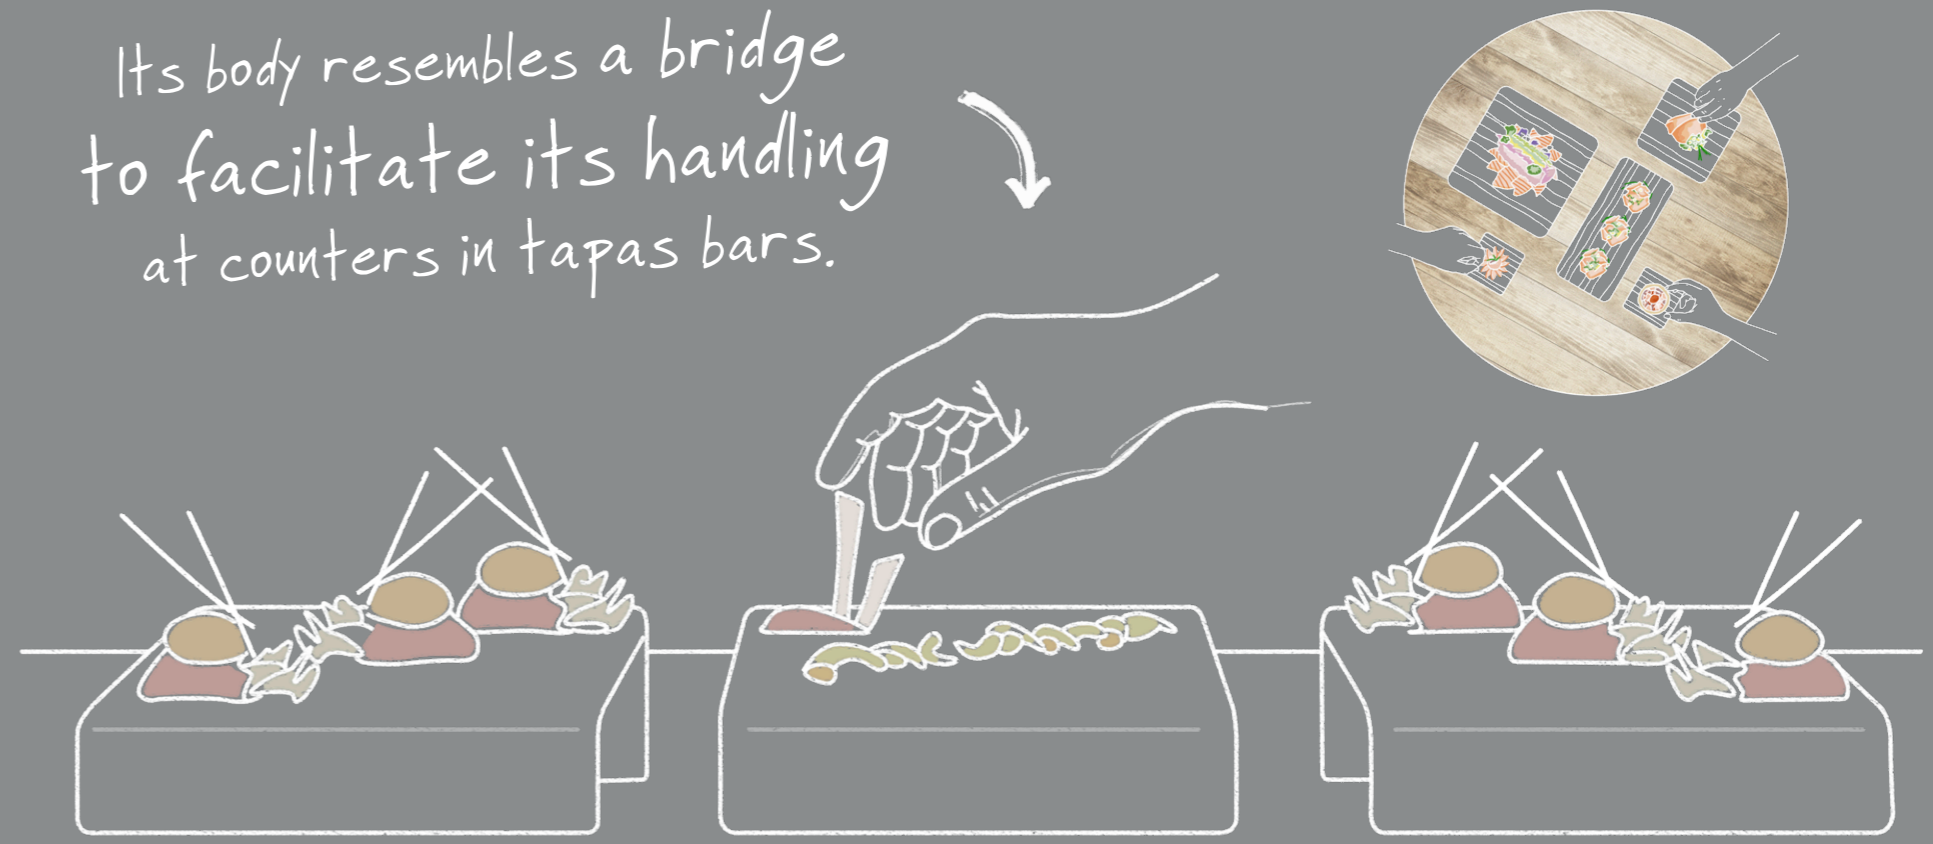

SHOW YOUR TRUE COLOURS

SUGGESTIONS Shared

Embossed rectangular platter NFSHREP32

Its body resembles a bridge to facilitate its handling at counters in tapas bars.

SUGGESTIONS *Shared*

Embossed rectangular platter
 Plat rectangulaire mouluré
 Platte rechteckig mit Relief-Dekor
 Fuente rectangular con relieve
 Piatto rettangolare con rilievo

NFSHREP32W 32.5 x 26.5 cm - GN 1/2
 12.80 x 10.45"

NFSHREP32 32.5 x 17.6 cm - GN 1/3
 12.80 x 6.95"

6

NFSHREP26 26.5 x 16.2 cm - GN 1/4
 10.45 x 6.40"

NFSHREP18 17.6 x 16.2 cm - GN 1/6
 6.95 x 6.40"

12

Standing rectangular platter
 Plat rectangulaire surélevé
 Platte rechteckig erhöht
 Fuente rectangular elevado
 Piatto rettangolare elevato

SHSRP35 34.5 x 25 cm - 5.5 cm
 13.60 x 9.85" - 2.15"

SHSRP32 32 x 15 cm - 5.5 cm
 12.60 x 5.90" - 2.15"

SHSRP25 25 x 20 cm - 5.5 cm
 9.85 x 7.85" - 2.15"

2

 Pieces per box
 Pièces par boîte
 Stück pro Karton
 Piezas por caja
 Pezzi per scatola

Standing rectangular platter SHSRP25